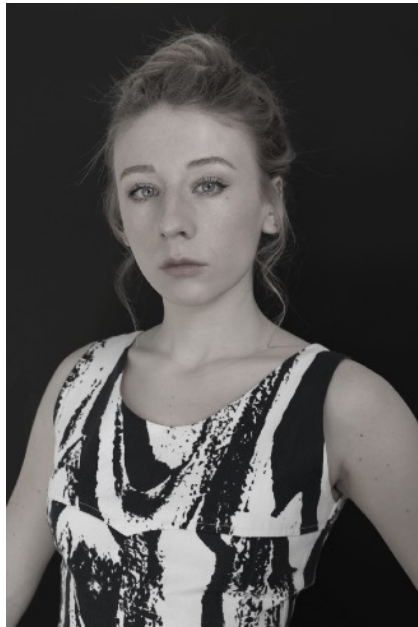

Krimi Szene: <https://vimeo.com/694339054>

Girlfriends Szene: <https://vimeo.com/689652743>

About-me: <https://vimeo.com/456542467>

Filmmakers Profil: <https://filmmakers.de/actor/view?rid=a269030e0ac8b7044fd42ad802a98d6f&type=list>

Castupload Profil: <https://www.castupload.com/actors/nathalie-hecht>